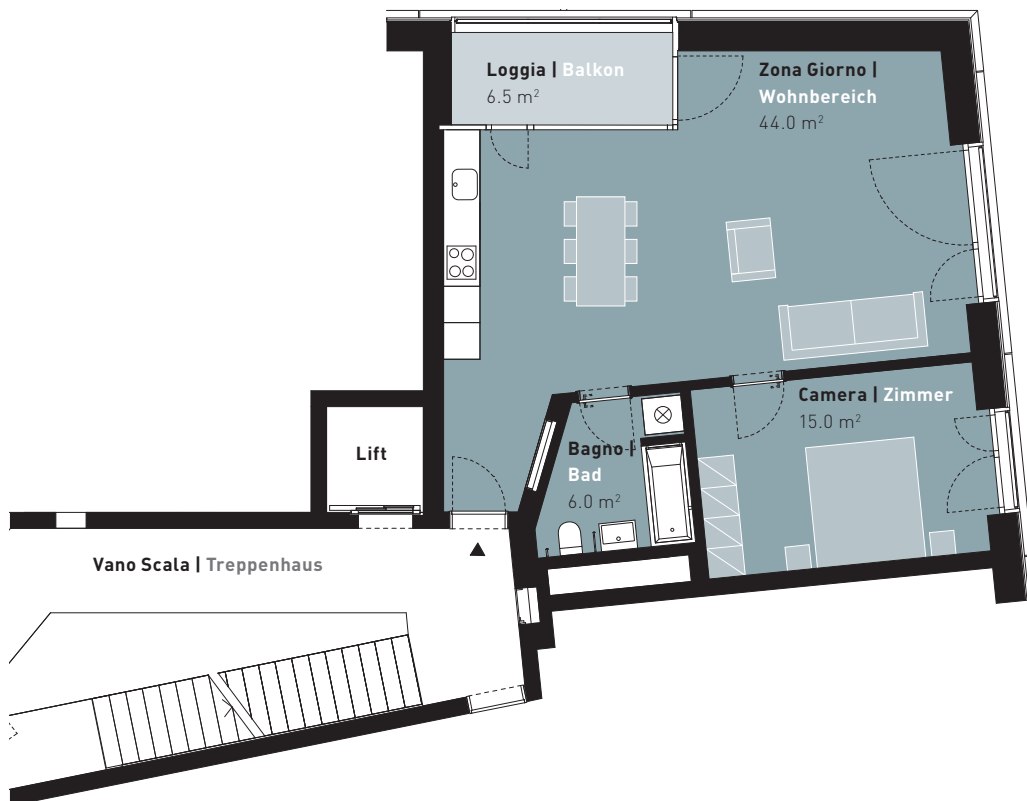

RESIDENZA
RADICE

QUALITÀ DI VITA

TIPOLOGIA 3 | TYP 3
2.5 LOCALI | 2.5 ZIMMER

VIA GIUSEPPE LEPORI 14
7° PIANO | 7. OBERGESCHOSS

Dati superficie | Flächenangaben

Superficie abitabile | Wohnfläche: 65.0 m²
Loggia | Loggia: 6.5 m²

Appartamento n° | Wohnungs-Nr.

ML07C2_2

0 1 2 3 4 5m