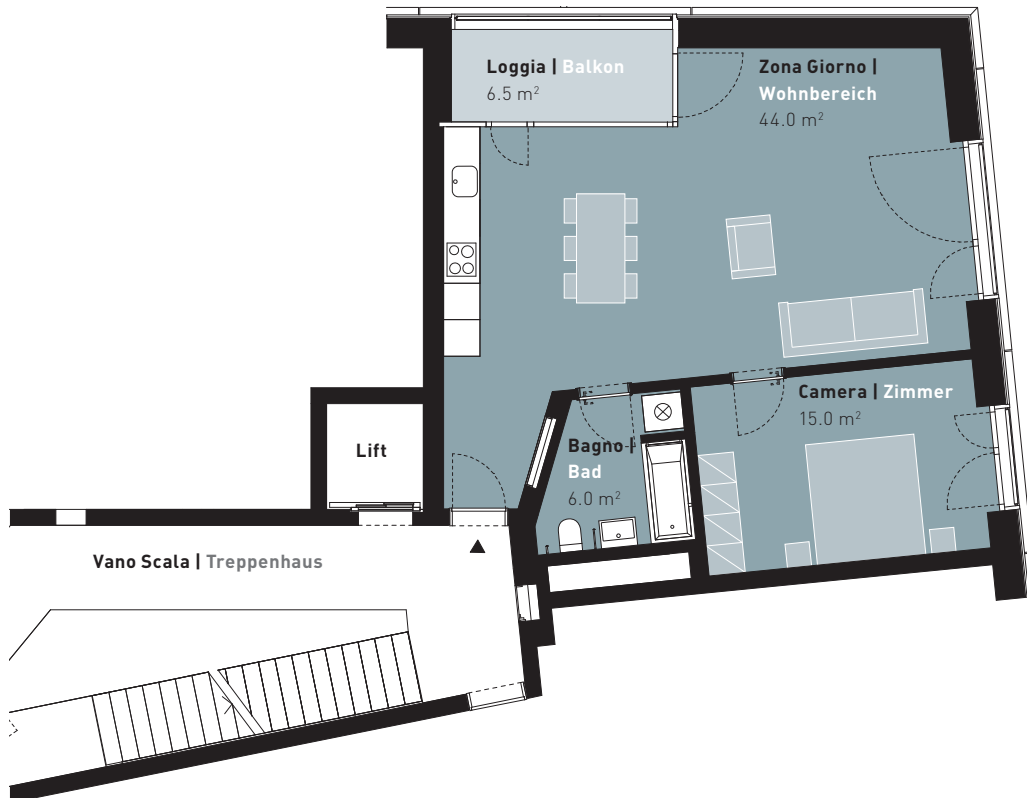

RESIDENZA
RADICE

QUALITÀ DI VITA

TIPOLOGIA 3 | TYP 3
2.5 LOCALI | 2.5 ZIMMER

VIA GIUSEPPE LEPORI 14
5° PIANO | 5. OBERGESCHOSS

Dati superficie | Flächenangaben

Superficie abitabile | Wohnfläche: 65.0 m²
Loggia | Loggia: 6.5 m²

Appartamento n° | Wohnungs-Nr.

ML05C2_2

0 1 2 3 4 5m