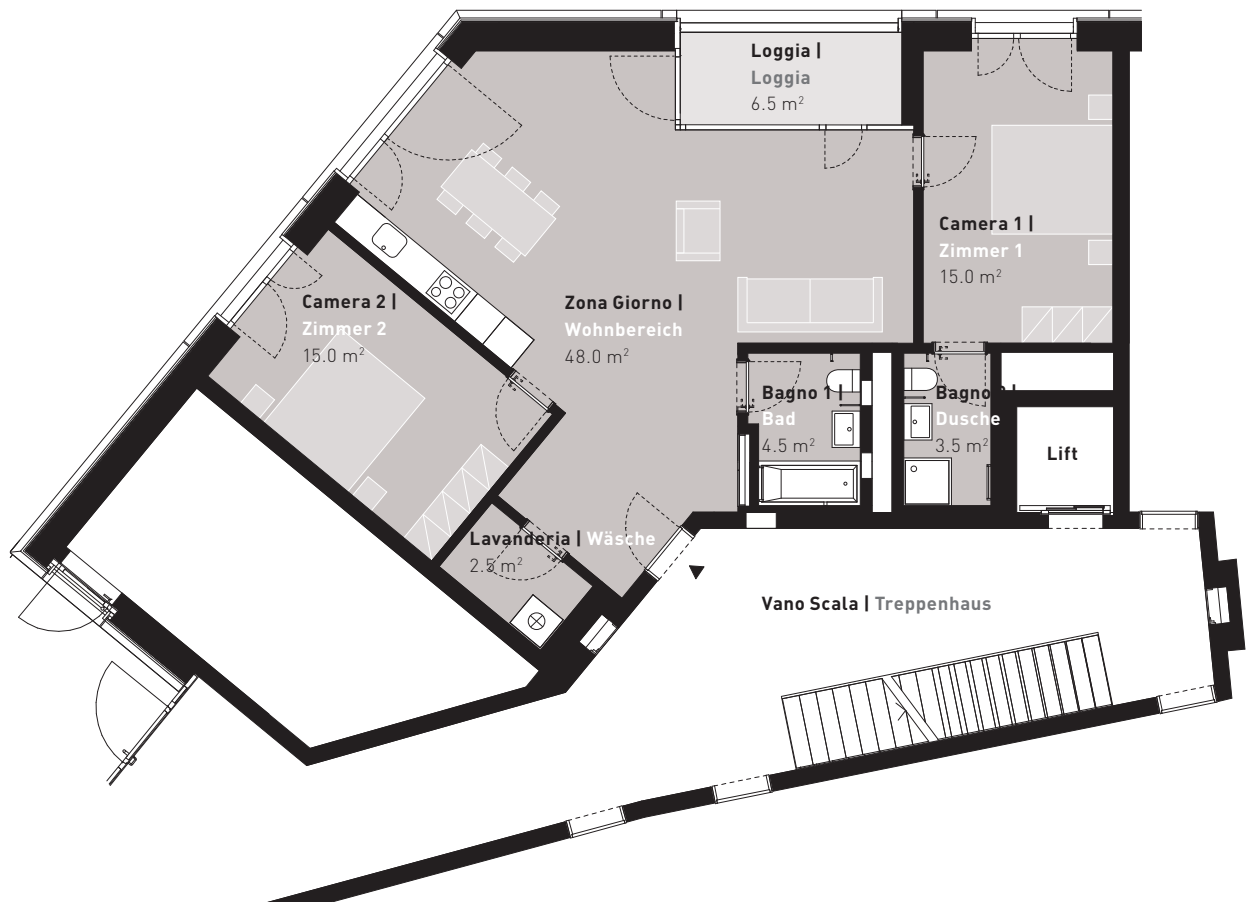

RESIDENZA
RADICE

QUALITÀ DI VITA

TIPOLOGIA 4 | TYP 4
3.5 LOCALI | 3.5 ZIMMER

VIA GIUSEPPE LEPORI 14
PIANO TERRA | ERDGESCHOSS

Dati superficie | Flächenangaben

Superficie abitabile | Wohnfläche: 89.0 m²
Loggia | Loggia: 6.5 m²

Appartamento n° | Wohnungs-Nr.

ML00C2_1

Livit SA Real Estate Management | Via Greina 2 | 6900 Lugano
T +41 58 360 34 09 | info@residenza-radice.ch | www.residenza-radice.ch

Tutti i dati, piani, disegni ecc. non sono vincolanti. Con riserva di modifiche fino al termine della costruzione.
Alle Angaben, Pläne, Zeichnungen usw. sind unverbindlich. Änderungen bleiben bis Bauvollendung vorbehalten.

Livit
Real Estate Management