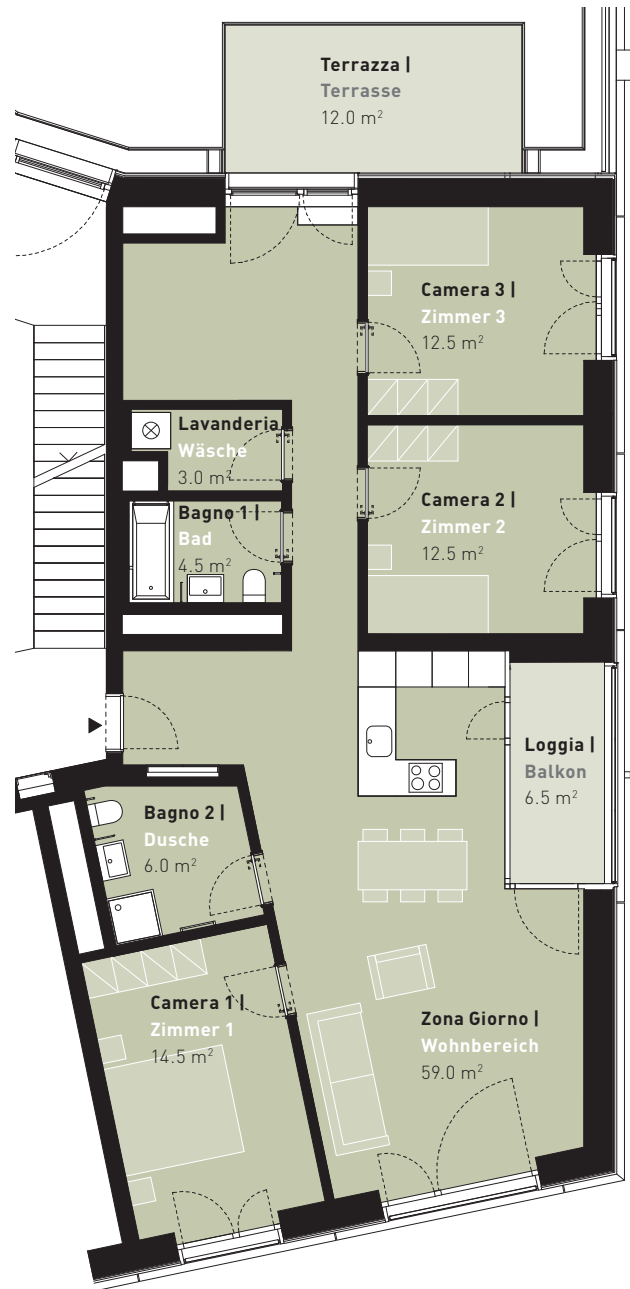

RESIDENZA
RADICE

QUALITÀ DI VITA

TIPOLOGIA 7 | TYP 7

4.5 LOCALI | 4.5 ZIMMER

VIA GIUSEPPE LEPORI 16
4° PIANO | 4. OBERGESCHOSS

Dati superficie | Flächenangaben

Superficie abitabile | Wohnfläche: 112.0 m²
Loggia | Loggia: 18.5 m²

Appartamento n° | Wohnungs-Nr.

ML04B2_3

0 1 2 3 4 5m