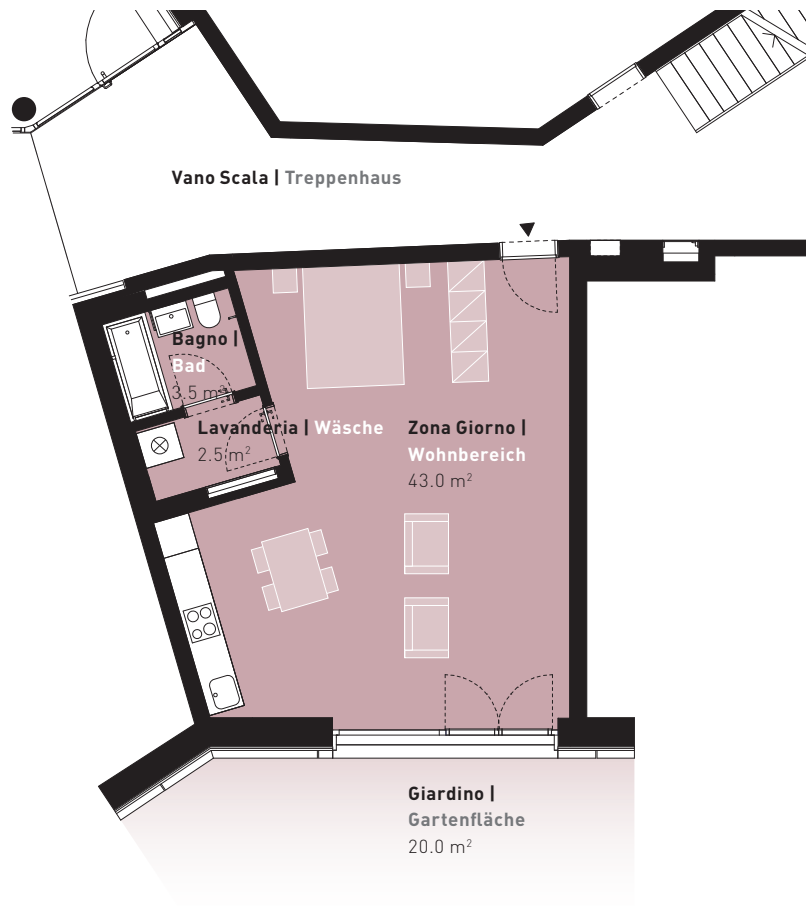

RESIDENZA  
**RADICE**

QUALITÀ DI VITA

**TIPOLOGIA 1 | TYP 1**  
**1.5 LOCALI | 1.5 ZIMMER**

**VIA GIUSEPPE LEPORI 16**  
**PIANO TERRA | ERDGESCHOSS**

**Dati superficie | Flächenangaben**

Superficie abitabile | Wohnfläche: 49.0 m<sup>2</sup>

Giardino | Gartenfläche: 20.0 m<sup>2</sup>

Loggia | Loggia: -

**Appartamento n° | Wohnungs-Nr.**

ML00B2\_5

0 1 2 3 4 5m