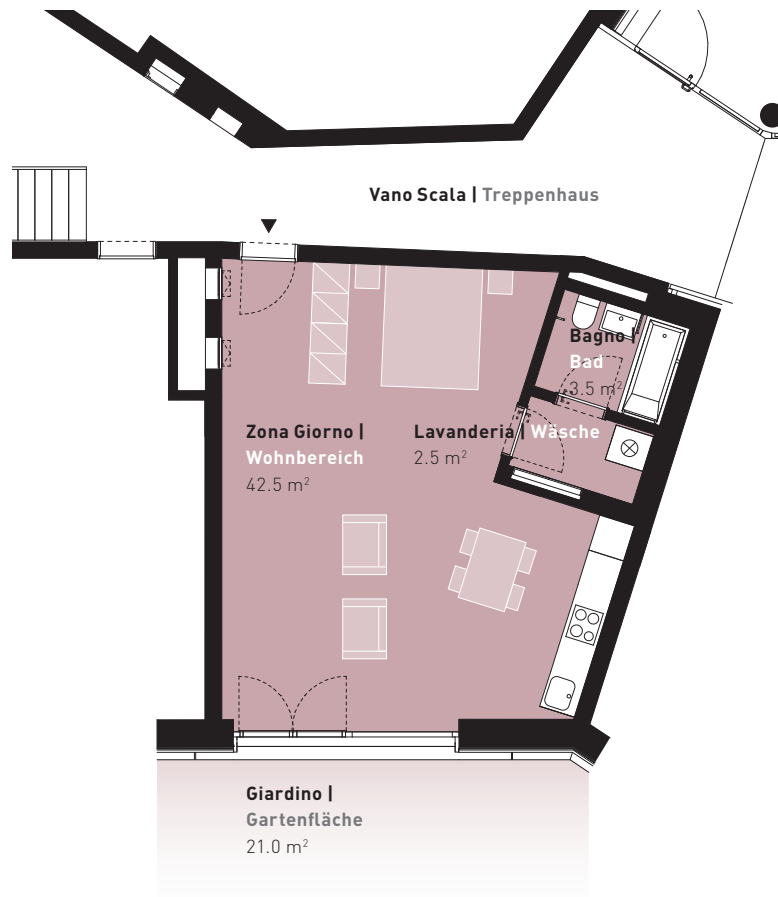

RESIDENZA
RADICE

QUALITÀ DI VITA

TIPOLOGIA 1 | TYP 1
1.5 LOCALI | 1.5 ZIMMER

VIA GIUSEPPE LEPORI 16
PIANO TERRA | ERDGESCHOSS

Dati superficie | Flächenangaben

Superficie abitabile | Wohnfläche: 48.5 m²

Giardino | Gartenfläche: 21.0 m²

Loggia | Loggia: -

Appartamento n° | Wohnungs-Nr.

ML00B1_5

0 1 2 3 4 5m

Livit SA Real Estate Management | Via Greina 2 | 6900 Lugano
T +41 58 360 34 09 | info@residenza-radice.ch | www.residenza-radice.ch

Tutti i dati, piani, disegni ecc. non sono vincolanti. Con riserva di modifiche fino al termine della costruzione.
Alle Angaben, Pläne, Zeichnungen usw. sind unverbindlich. Änderungen bleiben bis Bauvollendung vorbehalten.

Livit
Real Estate Management