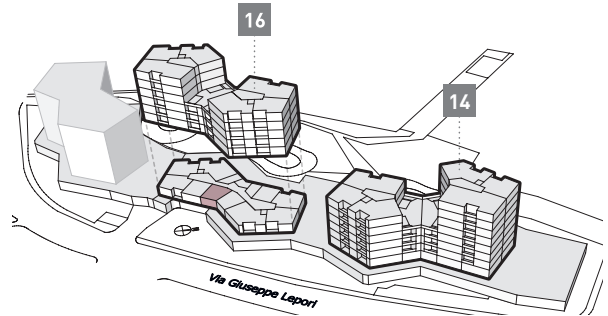

RESIDENZA
RADICE

QUALITÀ DI VITA

TIPOLOGIA 1 | TYP 1
1.5 LOCALI | 1.5 ZIMMER

VIA GIUSEPPE LEPORI 16
PIANO TERRA | ERDGESCHOSS

Dati superficie | Flächenangaben

Superficie abitabile | Wohnfläche: 48.5 m²

Giardino | Gartenfläche: 21.0 m²

Loggia | Loggia: -

Appartamento n° | Wohnungs-Nr.

ML00B1_5

0 1 2 3 4 5m

Livit SA Real Estate Management | Via Greina 2 | 6900 Lugano
T +41 58 360 34 09 | info@residenza-radice.ch | www.residenza-radice.ch

Tutti i dati, piani, disegni ecc. non sono vincolanti. Con riserva di modifiche fino al termine della costruzione.
Alle Angaben, Pläne, Zeichnungen usw. sind unverbindlich. Änderungen bleiben bis Bauvollendung vorbehalten.

Livit
Real Estate Management