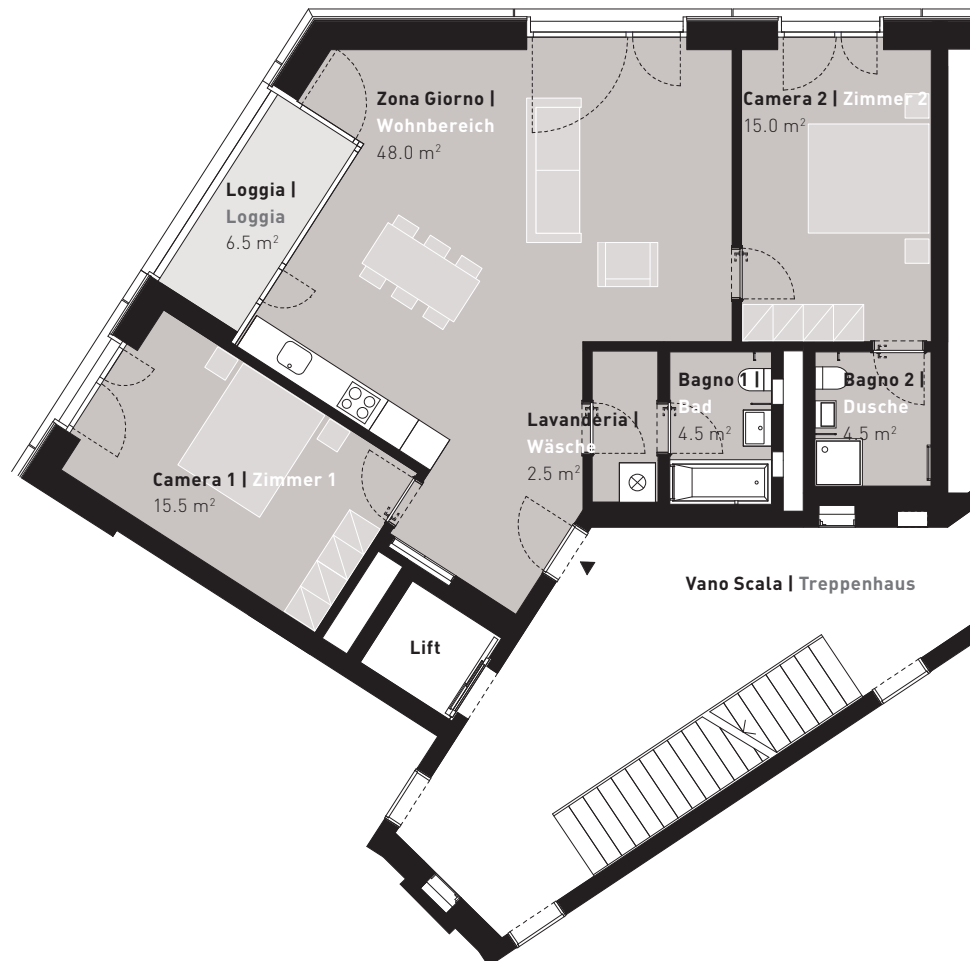

RESIDENZA
RADICE

QUALITÀ DI VITA

TIPOLOGIA 4 | TYP 4
3.5 LOCALI | 3.5 ZIMMER

VIA GIUSEPPE LEPORI 16
PIANO TERRA | ERDGESCHOSS

Dati superficie | Flächenangaben

Superficie abitabile | Wohnfläche: 90.0 m²

Loggia | Loggia: 6.5 m²

Appartamento n° | Wohnungs-Nr.

ML00B1_1

0 1 2 3 4 5m